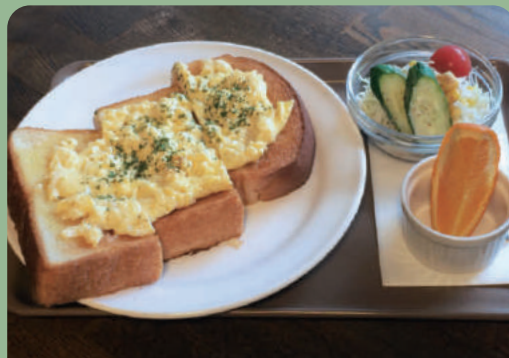

Hot Sandwich (Ham / Cheese / Egg)
Salad, Fruit, 1 Drink

トースト
SET 450 YEN

トースト・ドリンク

TOAST COMBO

Toast, 1 Drink

A-SET 500 YEN

トースト・サラダ・ゆで玉子
ミニフルーツ・ドリンク

COMBO-A

Toast, Salad, Boiled Egg,
Fruit, 1 Drink

B-SET 550 YEN

玉子トースト・サラダ
ミニフルーツ・ドリンク

COMBO-B

Scrambled Egg on Toast,
Salad, Fruit, 1 Drink

C-SET 580 YEN

ハムチーズトースト・サラダ
ミニフルーツ・ドリンク

COMBO-C

Ham and Cheese on Toast,
Salad, Fruit, 1 Drink

SET DRINK

Please choose one item.

オレンジジュース Orange Juice	コーヒー(H/C) Coffee (H/C)
マンゴージュース Mango Juice	アメリカン American Coffee
トマトジュース Tomato Juice	紅茶(H/C) Tea (H/C)