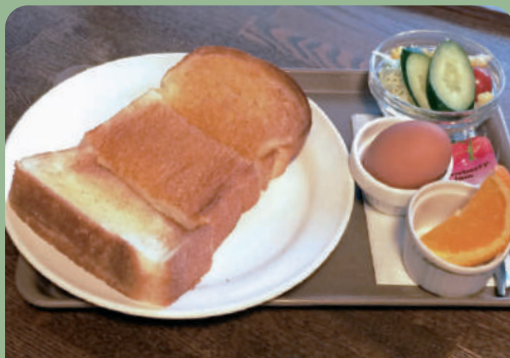

Hot Sandwich (Ham / Cheese / Egg)
Salad, Fruit, 1 Drink

トースト
SET 450 YEN

トースト・ドリンク

TOAST COMBO

Toast, 1 Drink

A-SET 500 YEN

トースト・サラダ・ゆで玉子
ミニフルーツ・ドリンク

COMBO-A

Toast, Salad, Boiled Egg,
Fruit, 1 Drink

B-SET 550 YEN

玉子トースト・サラダ
ミニフルーツ・ドリンク

COMBO-B

Scrambled Egg on Toast,
Salad, Fruit, 1 Drink

C-SET 580 YEN

ハムチーズトースト・サラダ
ミニフルーツ・ドリンク

COMBO-C

Ham and Cheese on Toast,
Salad, Fruit, 1 Drink

SET DRINK

Please choose one item.

オレンジジュース Orange Juice	コーヒー(H/C) Coffee (H/C)
マンゴージュース Mango Juice	アメリカン American Coffee
トマトジュース Tomato Juice	紅茶(H/C) Tea (H/C)